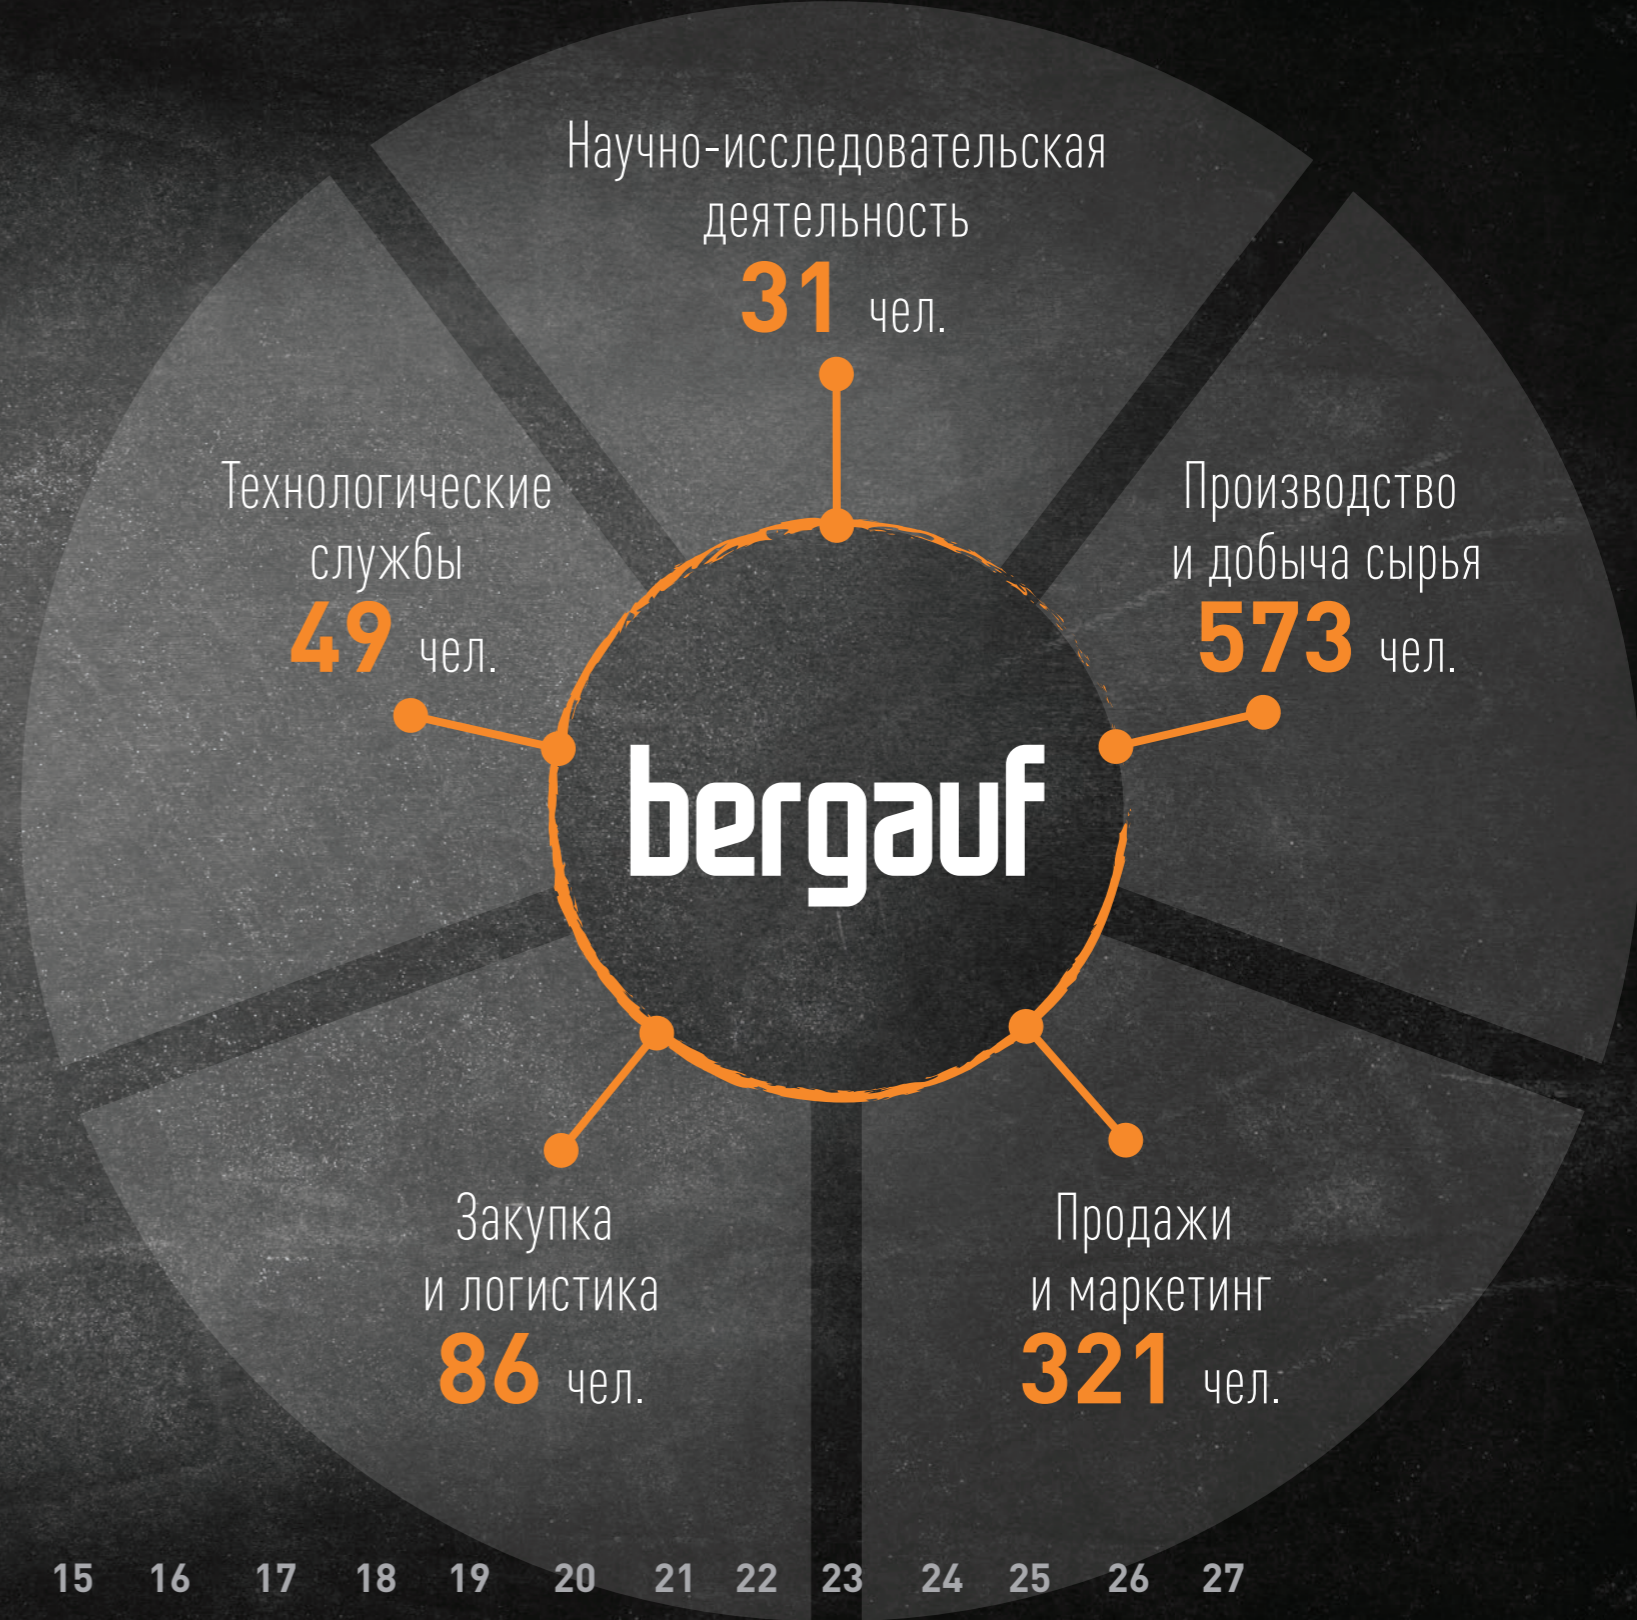

bergauf

НАША КОМАНДА

Bergauf - это команда высокопрофессиональных и узкоспециализированных сотрудников, лучших в своей области.

**НАША КОМАНДА
- НАШЕ ПРЕИМУЩЕСТВО!**